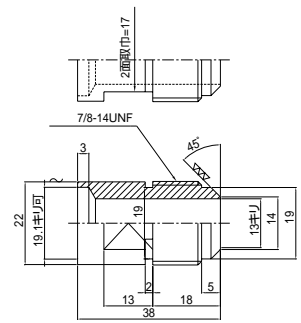

説明	年月日	8	用

3	ニップル出口	チタン	1	5/8
2	ニップル入口	チタン	1	5/8
1	チタンパイプ	19x10.5	1	--
部番	部 品 名	材 質	数 量	備 考

チタン専門
TiC 株式会社 **ティグ**

TIG-1500

〒578-0905 東大阪市川田4丁目1番32号
TEL 0729(65)0598 FAX 0729(65)1285

承認 検 図 設 計 製 図

香山

Code No: -----

SCALE 1/1 UNITS mm SIZE

00.6.24