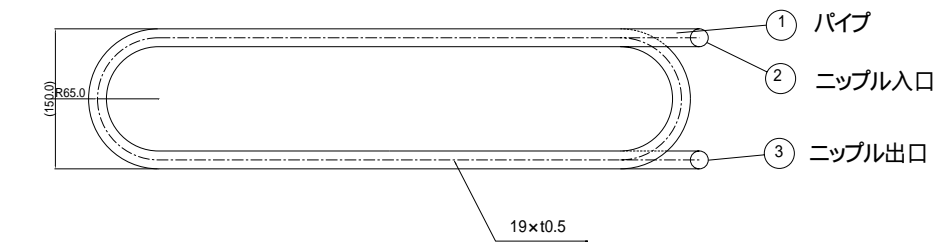

説明	年月日	8	用

3	ニップル出口	チタン	1	5/8
2	ニップル入口	チタン	1	5/8
1	チタンパイプ	19x10.5	1	--
部番	部 品 名	材 質	数 量	備 考

チタン専門
TiC 株式会社 **ティグ**

TIG-1500

〒578-0905 東大阪市川田4丁目1番32号
TEL 0729(65)0598 FAX 0729(65)1285

承認 検 図 設 計 製 図

香山

Code No: -----

SCALE 1/1 UNITS mm SIZE

00.6.24