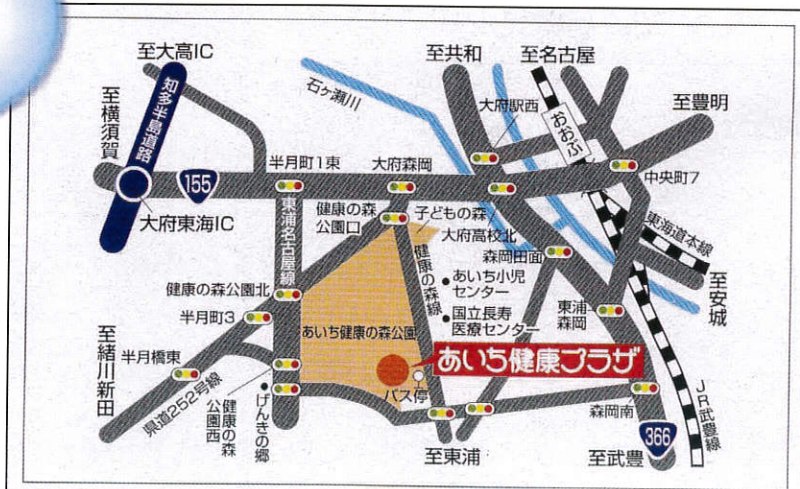

## アクセス

### 公共交通機関

JR東海道本線大府駅下車、  
駅西口から知多バス12分「あいち健康プラザ」下車

### 自家用車

知多半島道路、大府東海ICから約10分